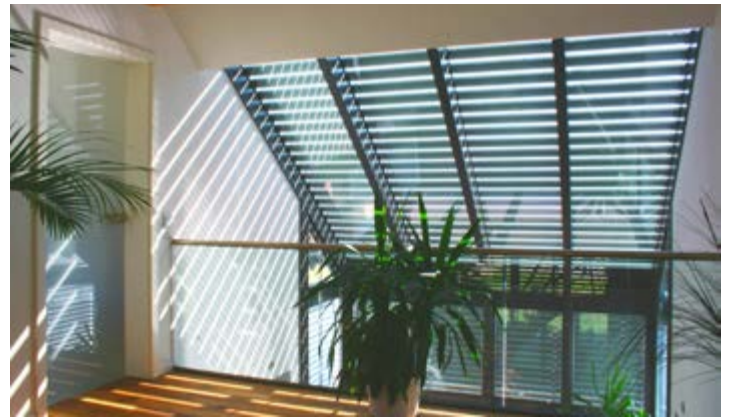

Clever statt neu!

- + hochwertige Markenbüromöbel
- + bis -70% gegenüber neu
- + Mietmöbel
- + Ankauf Ihrer Büroeinrichtung

20% Rabatt*
im Onlineshop
shop.ks-bm.de
Code:
HAUS21

CLICK & MEET
mit negativem Test

Kostenloser Selbsttest
vor Ort möglich

gebraucht kaufen
nachhaltig handeln

KS Büromöbel GmbH ☎ 06155 8367-800
Wiesenstr. 2 → www.ks-bm.de
64347 Griesheim ✉ info@ks-bm.de

📍 Verkauf
Mo-Fr
7.00-18.00 Uhr

* Ausgenommen sind Büromöbel der Marke USM Haller, Neumöbel und Angebotsartikel. Rabattarten sind untereinander nicht kombinierbar. Solange Vorrat reicht.